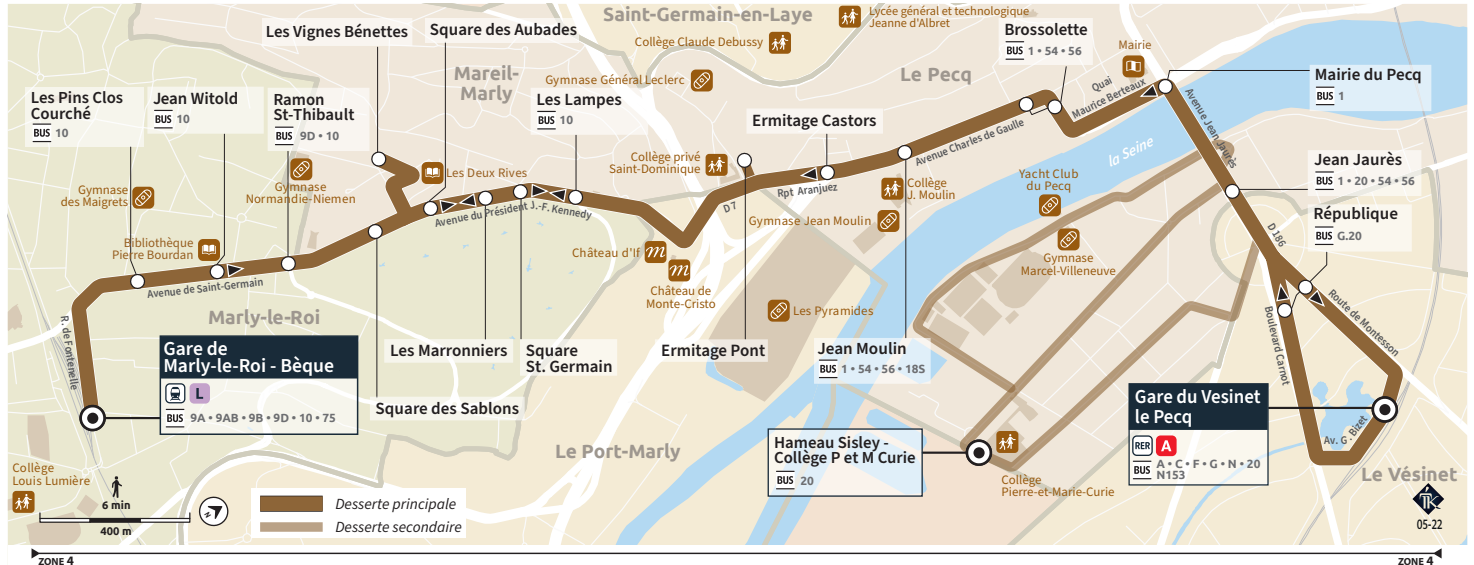

Dimanche et Jours Fériés (sauf le 1^{er} mai)

LE VÉSINET	Gare du Vésinet - Le Pecq	8:00	9:00	10:00	11:30	12:30	13:30	14:30	15:30	17:00	18:00	19:00
LE PECQ	Jean Jaurès	8:03	9:03	10:03	11:33	12:33	13:33	14:33	15:33	17:03	18:03	19:03
	Mairie du Pecq	8:06	9:06	10:06	11:36	12:36	13:36	14:36	15:36	17:06	18:06	19:06
	Brossolette	8:07	9:07	10:07	11:37	12:37	13:37	14:37	15:37	17:07	18:07	19:07
	Jean Moulin	8:09	9:09	10:09	11:39	12:39	13:39	14:39	15:39	17:09	18:09	19:09
	Ermitage Castors	8:09	9:09	10:09	11:39	12:39	13:39	14:39	15:39	17:09	18:09	19:09
	Ermitage Pont	8:10	9:10	10:10	11:40	12:40	13:40	14:40	15:40	17:10	18:10	19:10
	Les Vignes Bénettes	8:16	9:16	10:16	11:46	12:46	13:46	14:46	15:46	17:16	18:16	19:16
MARLY-LE-ROI	Ramon St Thibault	8:18	9:18	10:18	11:48	12:48	13:48	14:48	15:48	17:18	18:18	19:18
	Gare de Marly-le-Roi - Bèque	8:21	9:21	10:21	11:51	12:51	13:51	14:51	15:51	17:21	18:21	19:21

Les horaires sont calculés dans des conditions normales de circulation et sont sujets à ses aléas.

21

Gare de MARLY-LE-ROI Bèqe → Gare du VÉSINET - LE PECQ

Horaires valables du 29 août 2022 au 16 juillet 2023